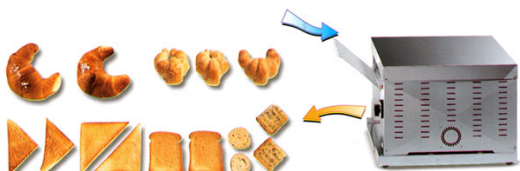

- Snabb upphettning och hög kapacitet
- Enkel rengöring
- **Utrustad med:**
  - Självventilerande motor
  - Fläkt som skyddar de elektriska delarna från överhettning
  - Quartzelement som kan slås av och på individuellt för enkel kontroll av värmen. Variabel hastighet tillåter individuell reglering efter behov och produkt
  - Avtagbara rännor för påfyllning och uppsamling, samt smulbricka underlättar rengöring