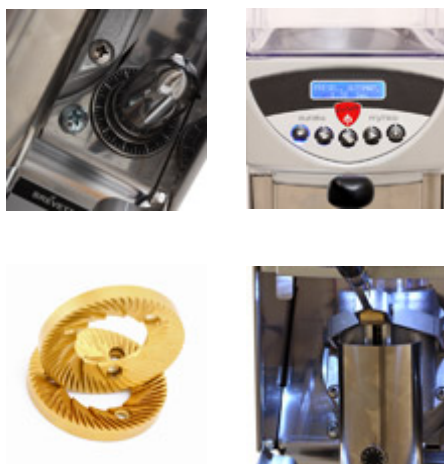

Mythos—Direktmalande proffsskvarn

Kaffekvarnen Mythos är en kraftig direktmalande kvarn med malskivor i titan. Denna kvarn passar till miljöer där det krävs mycket hög kapacitet på kvarnen.

Om Mythos:

- **Utrustad med:**
 - Micrometerinställning för olika malningsgrader
 - Programmeringsbara doseringar
 - Timer
 - Digital display och knappval
- **Ingår:** Inbyggd justerbar mekanisk stamp

Teknisk information

Malskivor	75 mm diameter, i titan
Bönbehållare	För 3,2 kg
Hastighet	1400 rpm
Kapacitet	15 kg /timme
Dimensioner BxDxH mm	190 x 430 x 595
Spänning	850W 230V 50Hz
Vikt	19,5 kg
Ytterhölje	Kromad metall