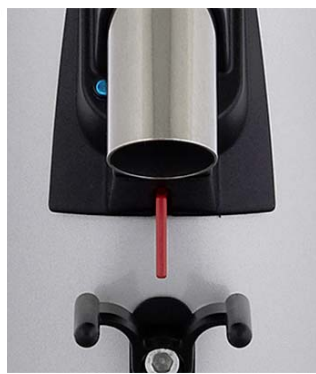

M2D – Direktmalande proffskvarn för hemmabruk eller ett litet café.

Liten nätt direktmalande kaffekvarn i kromad metall. Maler 7gram kaffe på c:a 4 sekunder.

Om M2D

- Utrustad med:-
 - 1 st programmeringsbar dosering
 - Höj- och sänkbar filterhållare

Teknisk information

Malskivor	50 mm diameter, i härdat stål
Bönbehållare	För 250g
Dimensioner BxDxH mm	250 x 152 x 382
Spänning	150W 230V 50Hz
Vikt	4,8 kg
Ytterhölje	Kromad metall