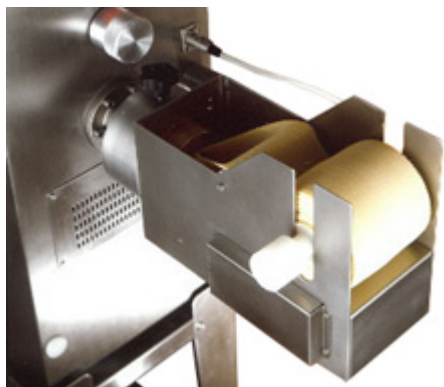

### Påbyggnadsmodul

---

Pastarullaren är till för att kunna producera ravioli.

Denna modul kan utrustas på fronten, på alla våra pastamaskiner och får ström genom en kontakt. Först rullar pastamaskinen automatiskt ut pastadegen på rullen, sedan monterar man pastarullen på raviolimodulen.

### Om Pastarullare:

- **Utrustad med:**
  - Justerbar hastighet på rullaren
- **Delarna:**
  - Är av livsmedelsgodkänt material
  - Varje potentiellt skadlig del i maskinen har lämplig säkerhet

Art Nr: ITA Sheet roller