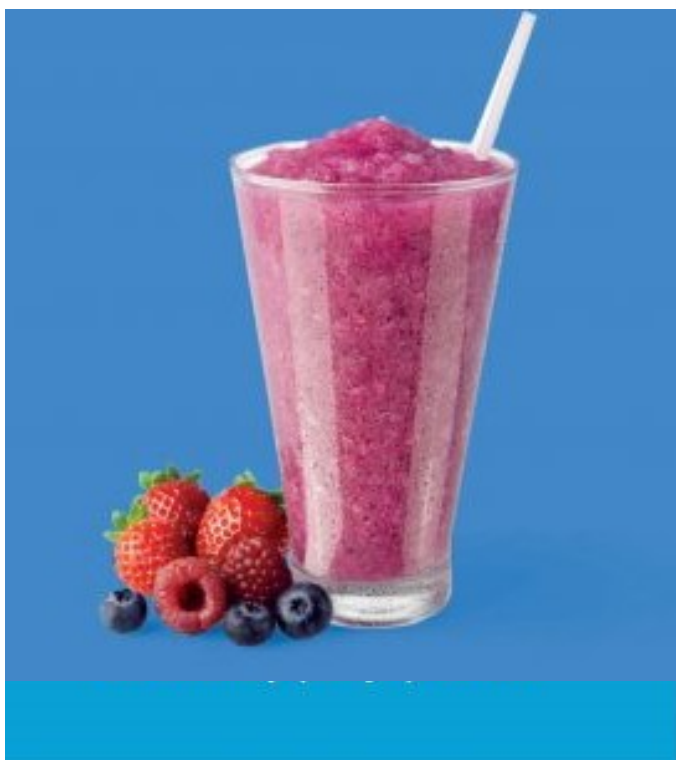

## GraniBeach

***NYHET från GBG!  
GraniBeach är det  
senaste från GBG.  
En effektiv slushmaskin  
med kapacitet på 10L/  
behållare.***

## Granibeach slushmaskin

Den nya generationens slushmaskiner: Granibeach är en enkel och kompakt slushmaskin med tilltalande design. Finns i tre modeller; 1behållare, 2behållare eller 3behållare.

Not Only  
Slush

Can also be  
used to dispense:

Frozen Cocktail

Sorbet

Cold Drinks